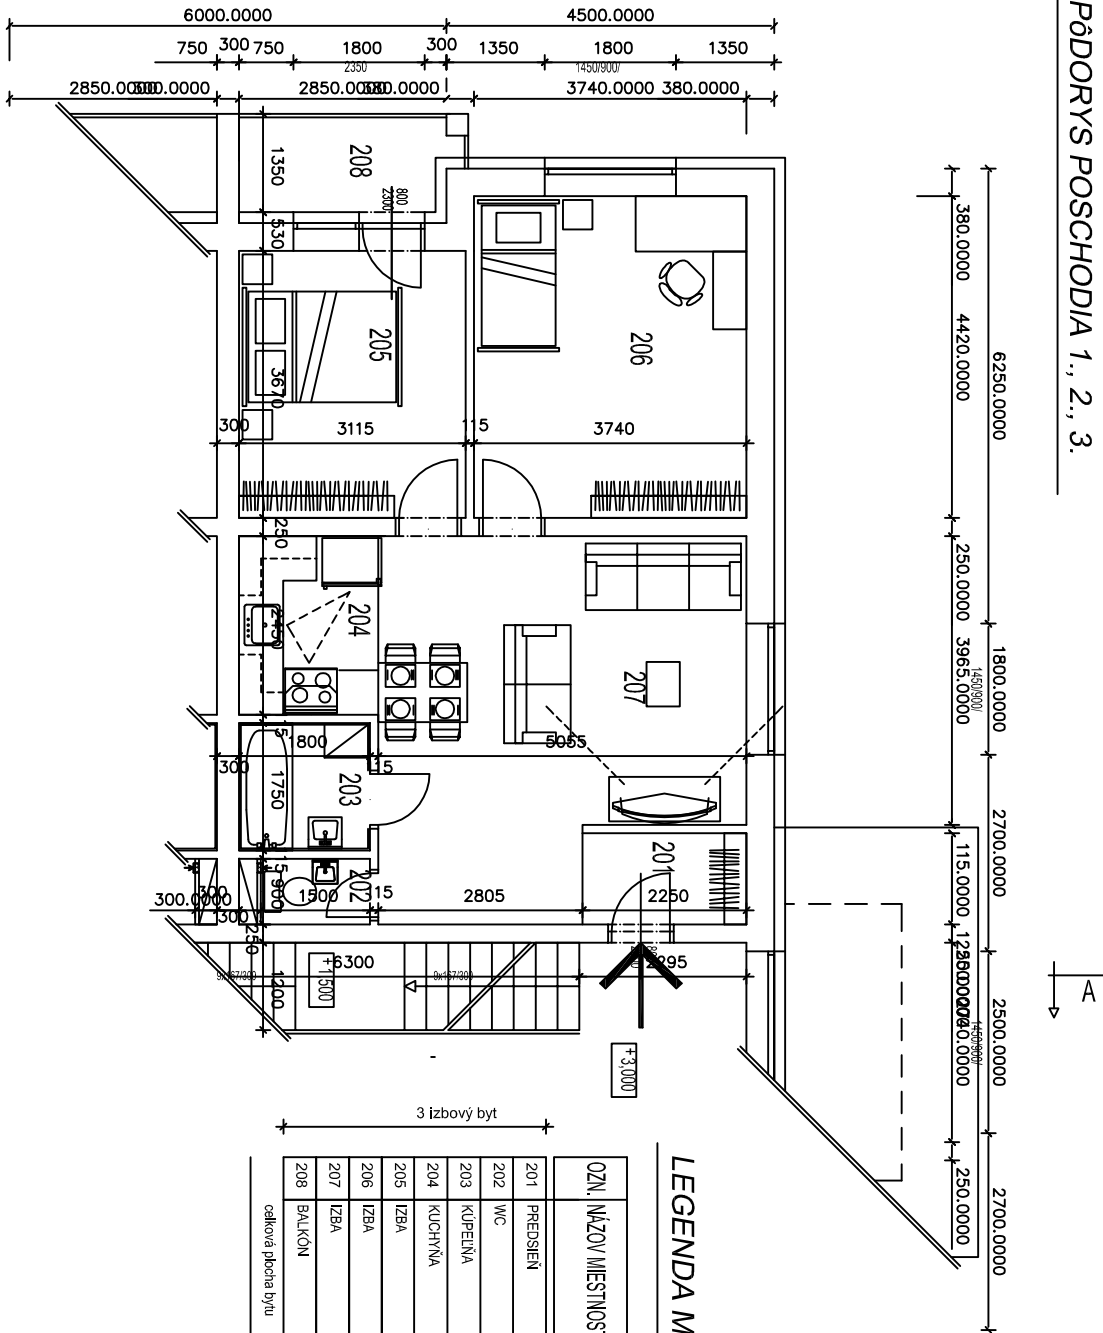

PÁDORYS POSCHODIA 1., 2., 3.

LEGENDA MIESTNOSTI

OZN.	NÁZOV MIESTNOSTI	PLOCHA / m ²	POVRCHOVÁ ÚPRAVA			
			OZNAČENIE SKLADBY	PODLAHA	SOSEL	OMIETKA
201	PREDSIEN	2,81 m ²	KER. DLAŽ.	KERAMICKÝ	VÁPENOCEMENT.	
202	WC	1,35 m ²	KER. DLAŽ.		VÁPENOCEMENT.	KER. OBKL. DO V. 1500 MM
203	KÚPEĽNÁ	3,15 m ²	KER. DLAŽ.		VÁPENOCEMENT.	KER. OBKL. DO V. 1500/2200 MM
204	KUCHYŇA	4,70 m ²	KER. DLAŽ.	KERAMICKÝ	VÁPENOCEMENT.	KER. OBKL. DO V. 1500 MM PRI VŠICH LINE
205	IZBA	12,00 m ²	LAMINÁT	LÍŠTA	VÁPENOCEMENT.	
206	IZBA	16,53 m ²	LAMINÁT	LÍŠTA	VÁPENOCEMENT.	
207	IZBA	23,87 m ²	LAMINÁT	LÍŠTA	VÁPENOCEMENT.	
208	BALKÓN	3,71 m ²	MPRZUVZD. KER. DLAŽ.	KERAMICKÝ	VÁPENOCEMENT.	
celková plocha bytu		68,12 m ²	celková plocha bytu bez balkónov		64,41 m ²	