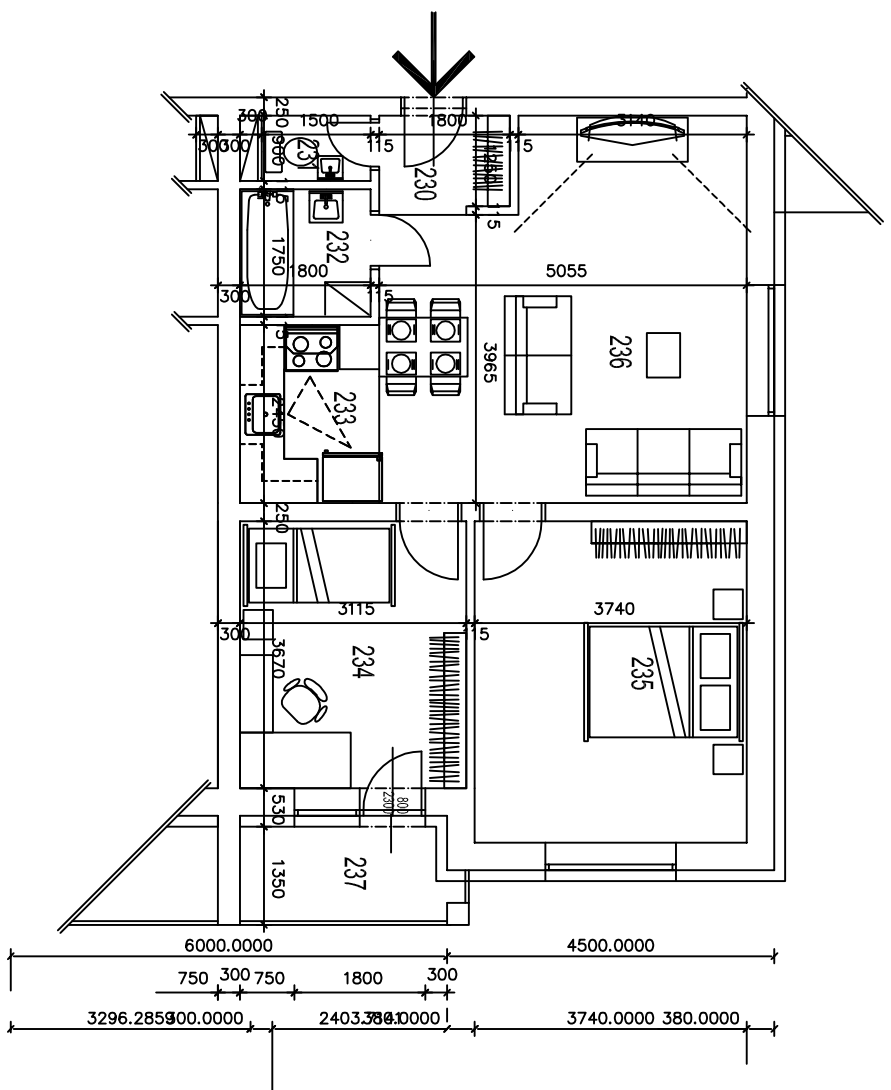

PODORYS POSCHODIA 1., 2., 3.

LEGENDA MIESTNOSTÍ

OZN.	NÁZOV MIESTNOSTI	PLOCHA / m ²	POVRCHOVÁ ÚPRAVA			
			PODLAHA	SOKEL	OMIETKA	POZNAMKA
230	PREDSIEN	2,46 m ²	KER. DLAŽ.	KERAMICKÝ	VÁPENNOCEMENT.	
231	WC	1,35 m ²	KER. DLAŽ.		VÁPENNOCEMENT.	KER. OBKL. DO V. 1500 MM
232	KUPELŇNA	3,15 m ²	KER. DLAŽ.		VÁPENNOCEMENT.	KER. OBKL. DO V. 1500-2200 MM
233	KUCHYŇNA	4,70 m ²	KER. DLAŽ.	KERAMICKÝ	VÁPENNOCEMENT.	KER. OBKL. DO V. 1500 MM/PRÍKOP. LINE
234	IZBA	12,00 m ²	LAMINÁT	LŠŤA	VÁPENNOCEMENT.	
235	IZBA	16,53 m ²	LAMINÁT	LŠŤA	VÁPENNOCEMENT.	
236	IZBA	24,33 m ²	LAMINÁT	LŠŤA	VÁPENNOCEMENT.	
237	BALKÓN	3,71 m ²	IMPRAZOVANÝ KER. DLAŽ.	KERAMICKÝ	VÁPENNOCEMENT.	
celková plocha bytu		68,23 m ²	celková plocha bytu bez balkónov		64,52 m ²	

3 Izbový byt