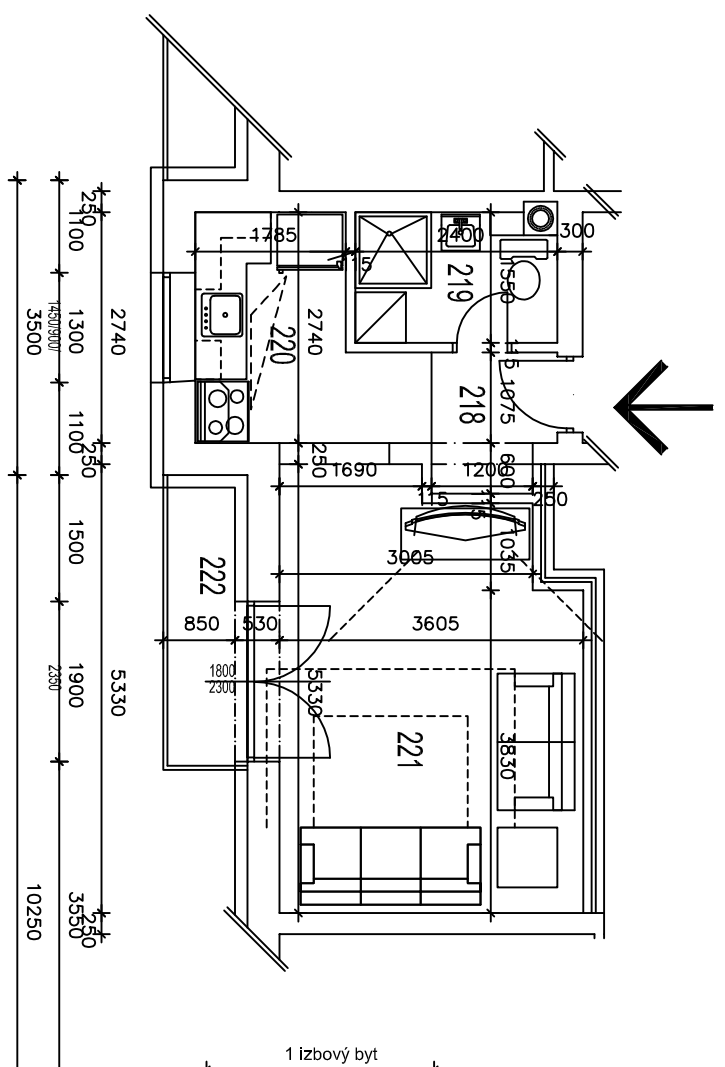

PÁDORYS POSCHODIA 1., 2., 3.

LEGENDA MIESTNOSTÍ

OZN.	NÁZOV MIESTNOSTÍ	PLOCHA / m ²	POVRCHOVÁ ÚPRAVA				POZNÁMKA
			STROP (SÚDOK)	PODLAHA	SOKEL	OMIETKA	
218	PREDSIEN	2,33 m ²		KER. DLAŽ.	KERAMICKÝ	VÁPENNOCEMENT.	
219	KÚPEĽNĽA	3,72 m ²		KER. DLAŽ.		VÁPENNOCEMENT.	KER. OBRĽ. DO V. 1500x2200 MM
220	KUCHYŇA	6,00 m ²		KER. DLAŽ.	KERAMICKÝ	VÁPENNOCEMENT.	KER. OBRĽ. DO V. 1500 MM PRI KUCH. LINKE
221	IZBA	18,03 m ²		LAMINÁT	LIŠŤA	VÁPENNOCEMENT.	
222	BALKÓN	2,85 m ²		MRAZDIZD.	KERAMICKÝ	VÁPENNOCEMENT.	
celková plocha bytu		32,93 m ²	celková plocha bytu bez balkónov		30,08 m ²		

1 izbový byt