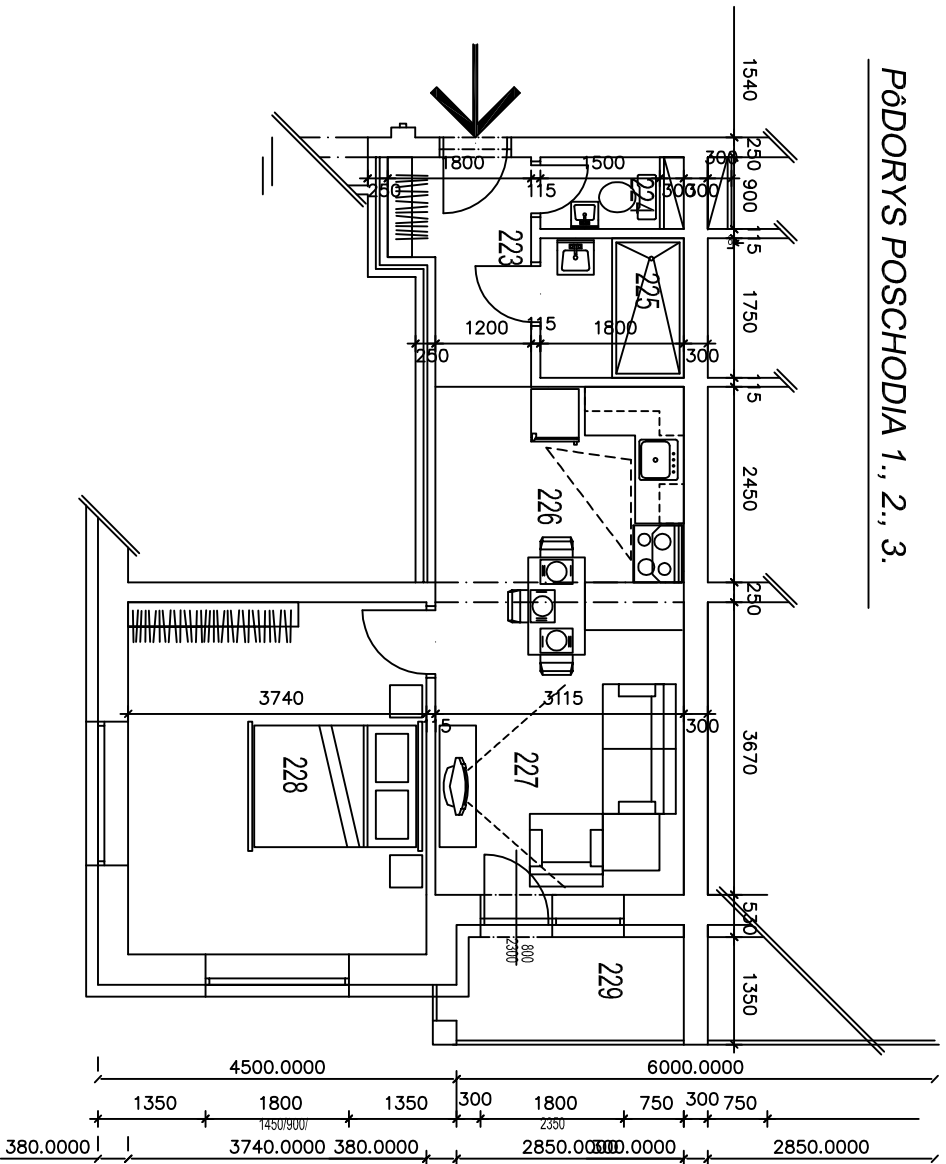

# PÁDORYS POSCHODIA 1., 2., 3.

## LEGENDA MIESTNOSTÍ

OZN.	NÁZOV MIESTNOSTI	PLOCHA / m <sup>2</sup>	POVRCHOVÁ ÚPRAVA				POZNAMKA
			STROP	PODLAHA	SOKEL	OMIETKA	
223	PREDSIEN	4,20 m <sup>2</sup>		KER. DLAŽ.	KERAMICKÝ	VÁPENNOCEMENT.	
224	WC	1,35 m <sup>2</sup>		KER. DLAŽ.		VÁPENNOCEMENT.	KER. OBKL. DO V. 1500 MM
225	KÚPELŇA	3,15 m <sup>2</sup>		KER. DLAŽ.		VÁPENNOCEMENT.	KER. OBKL. DO V. 1500-2200 MM
226	KUCHYŇA	7,53 m <sup>2</sup>		KER. DLAŽ.	KERAMICKÝ	VÁPENNOCEMENT.	KER. OBKL. DO V. 1500 MM PRÍ KUCH. LINKE
227	IZBA	12,21 m <sup>2</sup>		LAMINÁT	LIŠŤA	VÁPENNOCEMENT.	
228	IZBA	16,53 m <sup>2</sup>		LAMINÁT	LIŠŤA	VÁPENNOCEMENT.	
229	BALKÓN	3,71 m <sup>2</sup>		MRAZOVÝD. KER. DLAŽ.	KERAMICKÝ	VÁPENNOCEMENT.	
celková plocha bytu		48,78 m <sup>2</sup>	celková plocha bytu bez balkónov				45,07 m <sup>2</sup>