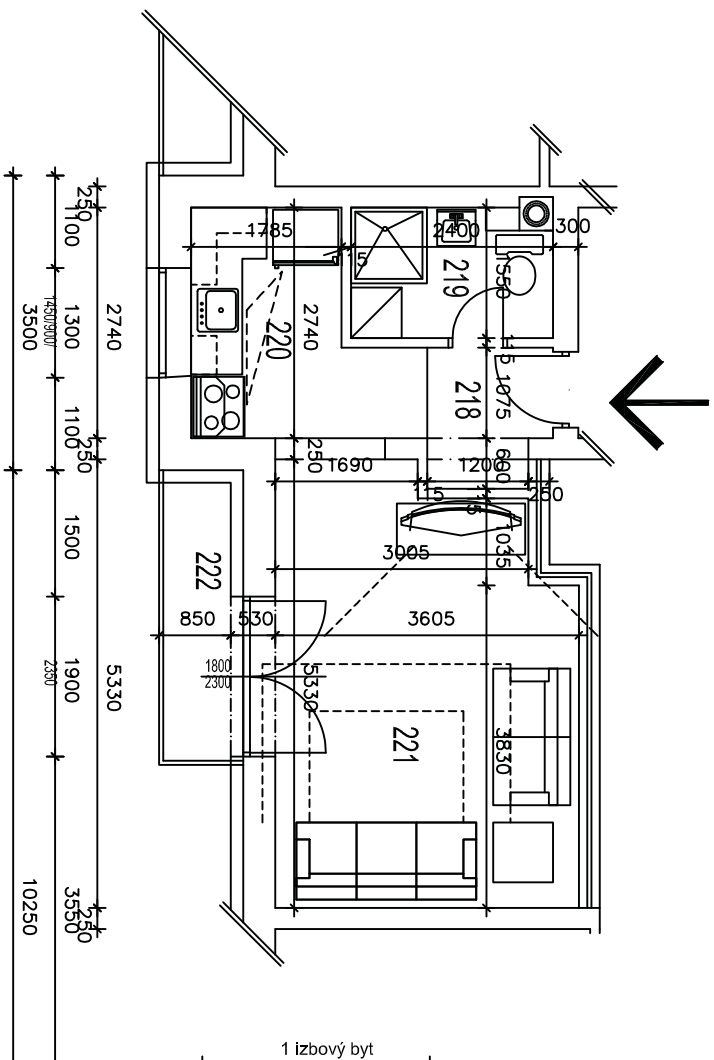

PÁDORYS POSCHODIA 1., 2., 3.

LEGENDA MIESTNOSTÍ

OZN.	NÁZOV MIESTNOSTÍ	PLOCHA /m ²	POVRCHOVÁ ÚPRAVA			
			PODLAHA	SOKEL	OMIETKA	POZNÁMKA
218	PREDSIEN	2,33 m ²	KER. DLAŽ.	KERAMICKÝ	VÁPENNOCEMENT.	
219	KÚPEĽNĽA	3,72 m ²	KER. DLAŽ.		VÁPENNOCEMENT.	KER. OBKL. DO V. 150x200 MM
220	KUCHYŇA	6,00 m ²	KER. DLAŽ.	KERAMICKÝ	VÁPENNOCEMENT.	KER. OBKL. DO V. 150x100 MM PRÍMOU LÍNKU
221	IZBA	18,03 m ²	LAMINÁT	LÍŠŤA	VÁPENNOCEMENT.	
222	BALKÓN	2,85 m ²	MRAZDUIVZD. KER. DLAŽ.	KERAMICKÝ	VÁPENNOCEMENT.	
celková plocha bytu		32,93 m ²	celková plocha bytu bez balkónov		30,08 m ²	